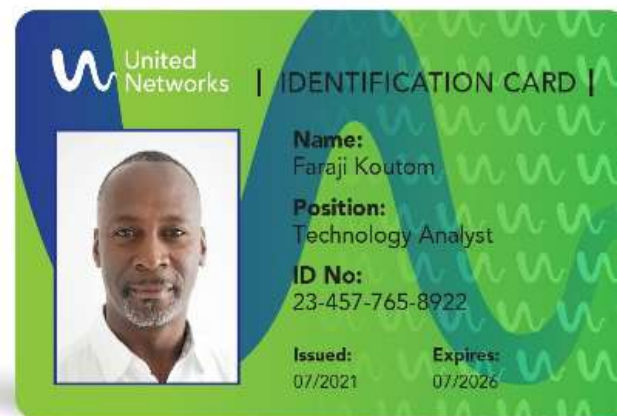

Recursos de Segurança

Marca d'água Customizável

Maior segurança para suas impressões, com a HID Fargo DTC1500 é possível a aplicação de marcas d'água diretamente no cartão, facilmente customizável via driver, podendo ser utilizado qualquer imagem bitmap como logo, símbolos ou texto.

- Integrado como marca d'água permanente no painel de sobreposição do cartão impresso;
- Torna a autenticidade de cartões fácil de verificar, impossível de duplicar virtualmente;
- Aumenta a segurança do cartão sem investimento adicional em sobrelaminados ou cartões foil